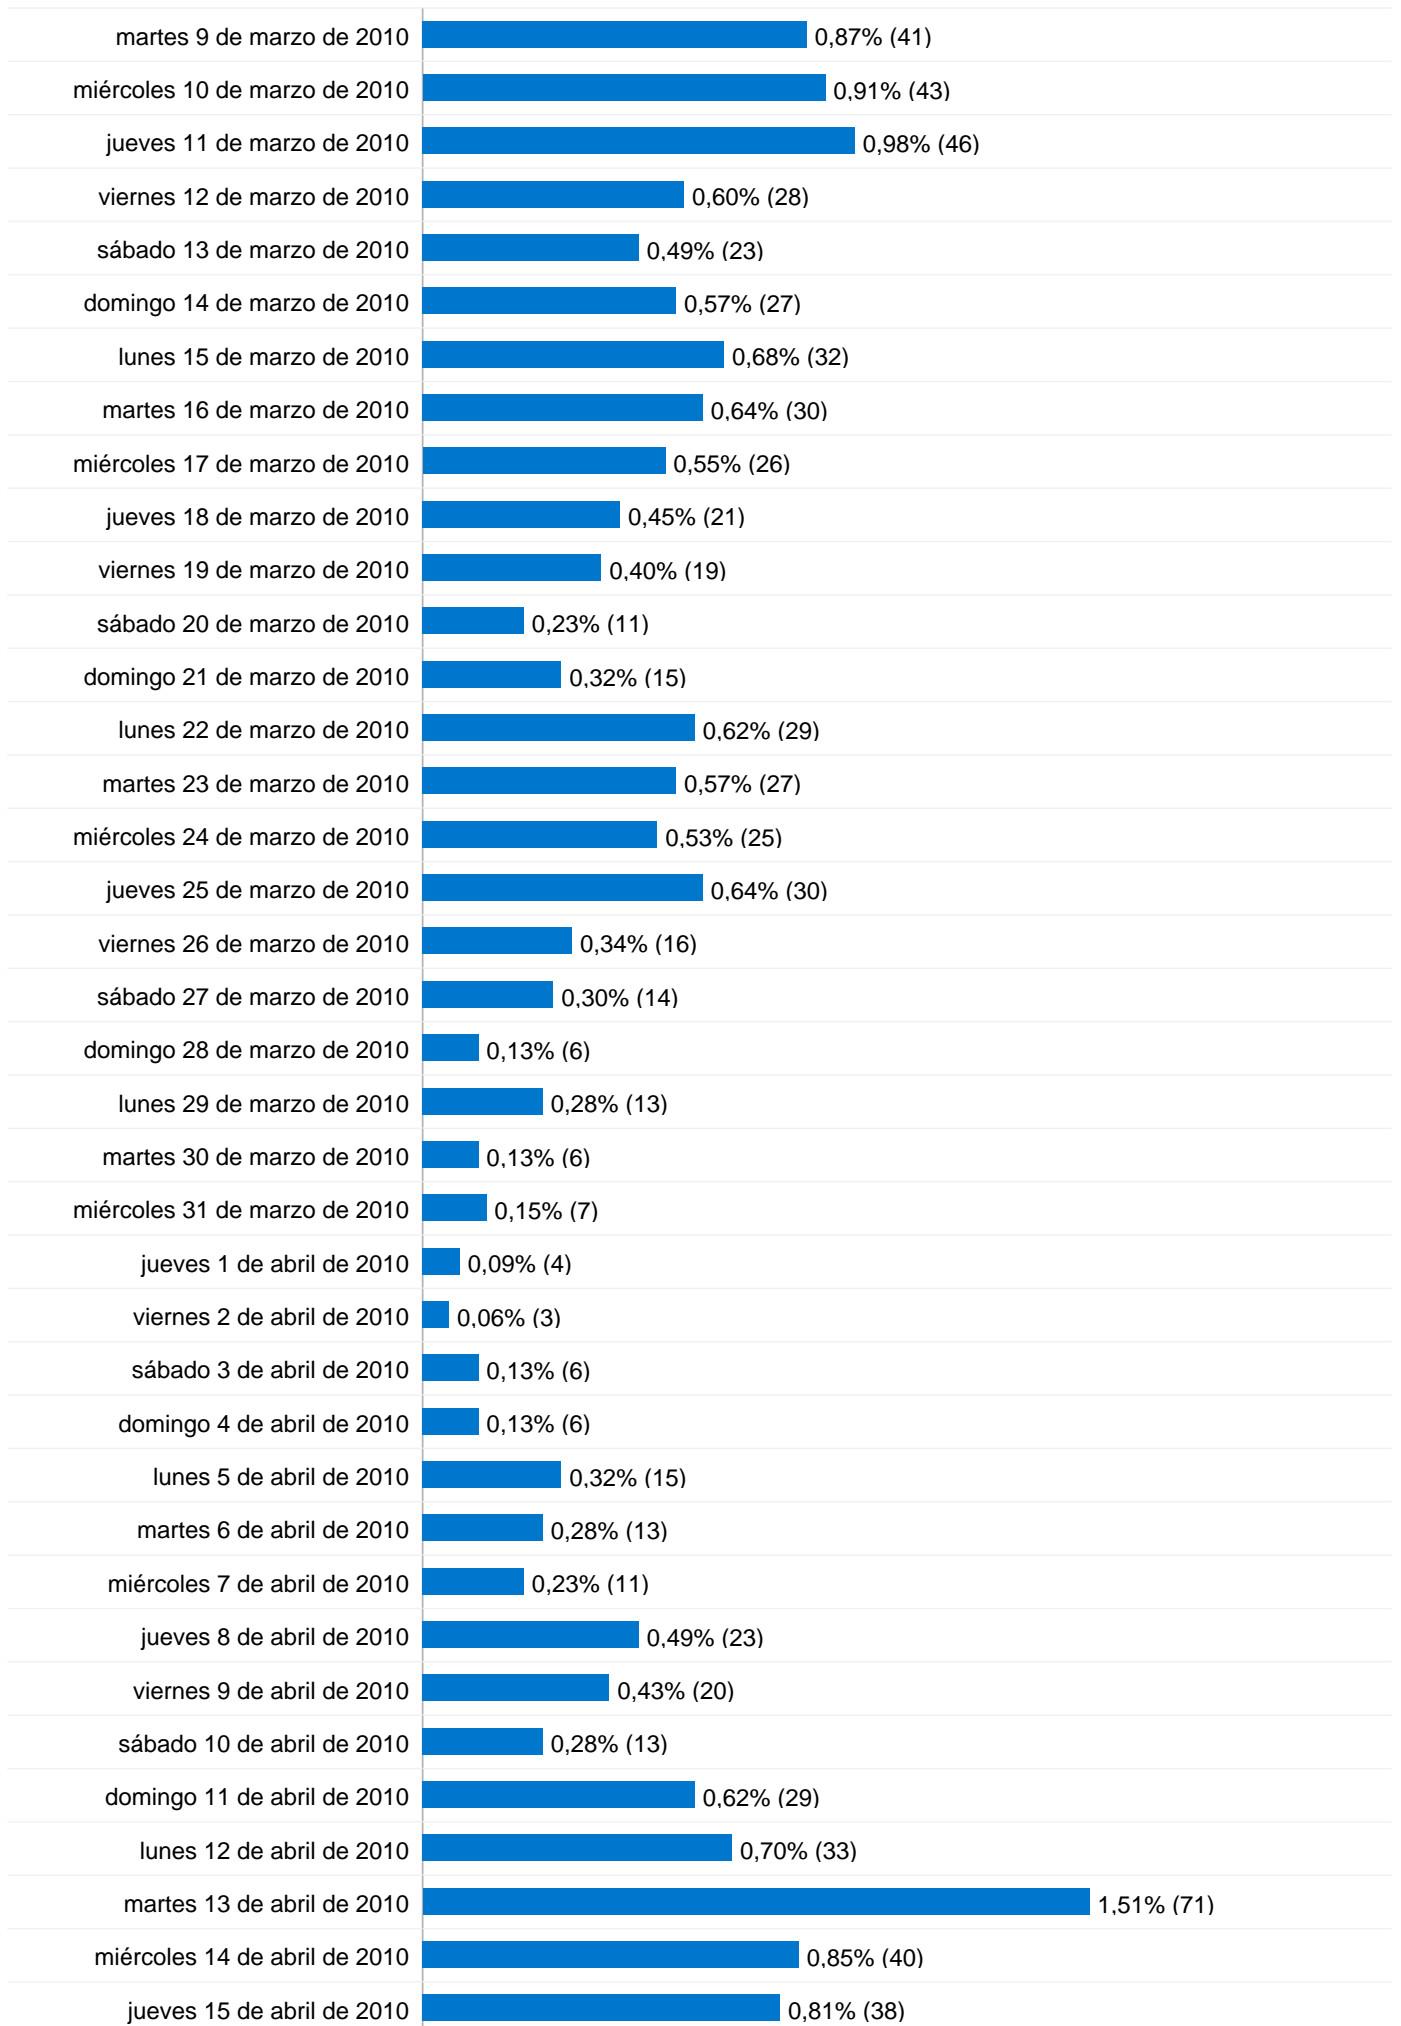

Ese volumen de visitas ha sido generado por 1.732 usuarios que han visitado nuestra página.

El miércoles 24 de febrero y el lunes 26 de abril han sido los días con mayor número de visitas, en concreto 76 visitas cada día.

En la página siguiente pueden consultarse las visitas de todos los usuarios.

Más del 33% de nuestros visitantes son nuevos y el 66% son recurrente.

4.701 Visitas

28,66 Visitas / Día

viernes 1 de enero de 2010	0,21% (10)
sábado 2 de enero de 2010	0,19% (9)
domingo 3 de enero de 2010	0,13% (6)
lunes 4 de enero de 2010	0,26% (12)
martes 5 de enero de 2010	0,28% (13)
miércoles 6 de enero de 2010	0,28% (13)
jueves 7 de enero de 2010	0,34% (16)
viernes 8 de enero de 2010	0,40% (19)
sábado 9 de enero de 2010	0,40% (19)
domingo 10 de enero de 2010	0,28% (13)
lunes 11 de enero de 2010	0,57% (27)
martes 12 de enero de 2010	0,49% (23)
miércoles 13 de enero de 2010	0,79% (37)
jueves 14 de enero de 2010	0,85% (40)
viernes 15 de enero de 2010	0,53% (25)
sábado 16 de enero de 2010	0,32% (15)
domingo 17 de enero de 2010	0,53% (25)
lunes 18 de enero de 2010	0,66% (31)
martes 19 de enero de 2010	0,60% (28)
miércoles 20 de enero de 2010	0,47% (22)
jueves 21 de enero de 2010	0,57% (27)
viernes 22 de enero de 2010	0,40% (19)
sábado 23 de enero de 2010	0,28% (13)
domingo 24 de enero de 2010	0,57% (27)
lunes 25 de enero de 2010	0,70% (33)
martes 26 de enero de 2010	0,60% (28)
miércoles 27 de enero de 2010	0,98% (46)
jueves 28 de enero de 2010	0,87% (41)
viernes 29 de enero de 2010	0,60% (28)

¿De dónde proceden nuestras visitas?

Las 4.700 visitas que hemos recibido provienen de 24 países distintos. Los países que más nos han visitado son:

- España
- Argentina
- Colombia
- Chile
- Estados Unidos
- Mexico
- Portugal
- Irlanda...

En la página siguiente se puede consultar el listado completo.

4.548 provienen de 77 localidades españolas, las más importantes:

- Bilbao
- Madrid
- Pamplona
- San Sebastián
- Vitoria
- Oviedo

Gráfico de visitas por ubicación