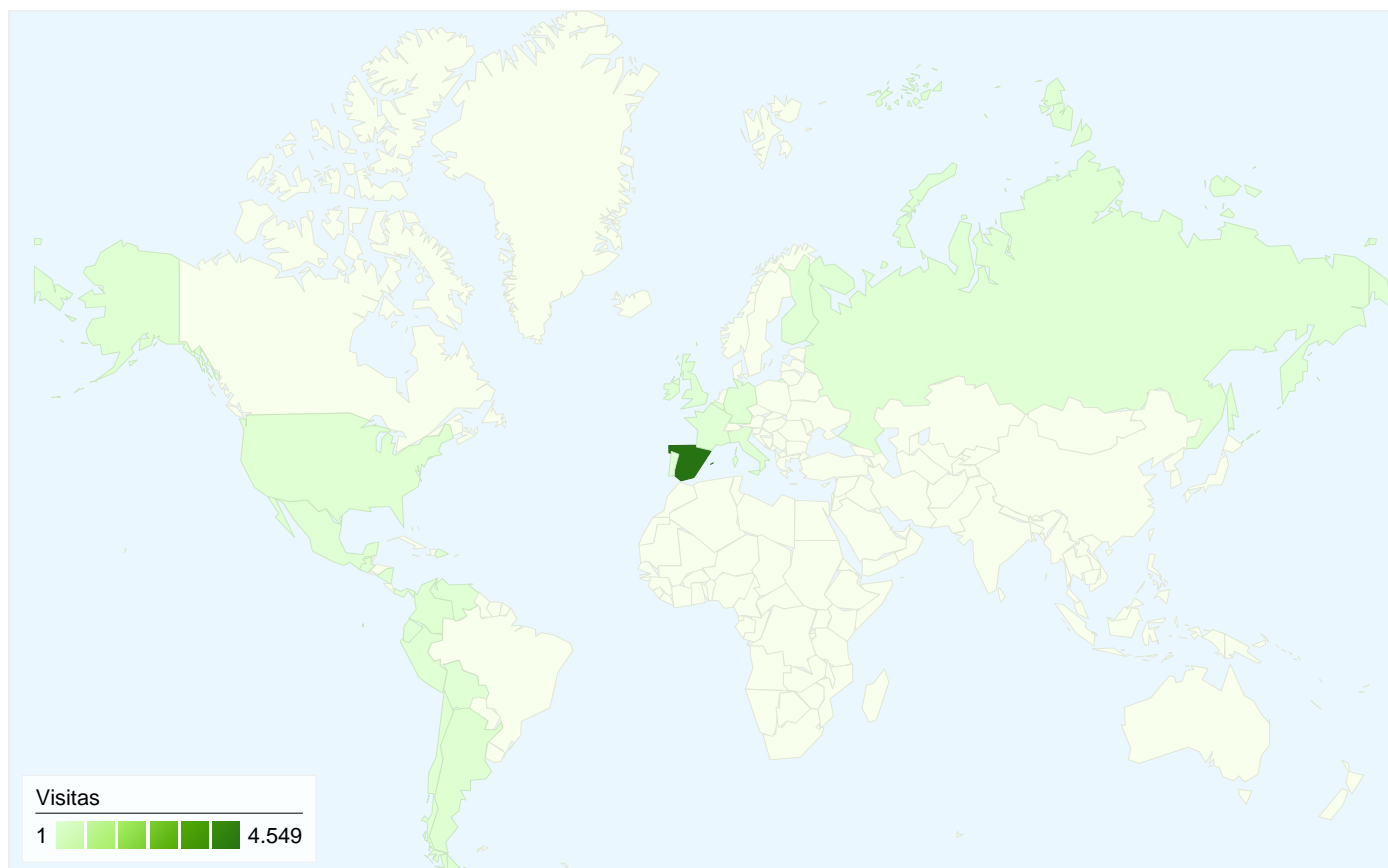

Ese volumen de visitas ha sido generado por 1.732 usuarios que han visitado nuestra página.

El miércoles 24 de febrero y el lunes 26 de abril han sido los días con mayor número de visitas, en concreto 76 visitas cada día.

¿De dónde proceden nuestras visitas?

Las 4.700 visitas que hemos recibido provienen de 24 países distintos. Los países que más nos han visitado son:

- España
- Argentina
- Colombia
- Chile
- Estados Unidos
- Mexico
- Portugal
- Irlanda...

En la página siguiente se puede consultar el listado completo.

4.548 provienen de 77 localidades españolas, las más importantes:

- Bilbao
- Madrid
- Pamplona
- San Sebastián
- Vitoria
- Oviedo

Gráfico de visitas por ubicación

En comparación con: Sitio

4.701 visitas provinieron de 24 países/territorios.

Uso del sitio

País/territorio	Visitas	Páginas/visita	Promedio de tiempo en el sitio	Porcentaje de visitas nuevas	Porcentaje de rebote
Spain	4.549	1,61	00:01:32	31,77%	67,36%
Argentina	32	1,53	00:02:12	100,00%	65,62%
Colombia	19	1,53	00:00:21	100,00%	52,63%
Chile	16	1,31	00:00:53	100,00%	81,25%
United States	15	1,07	00:00:11	93,33%	93,33%
Mexico	14	1,21	00:00:16	100,00%	78,57%
Portugal	7	1,57	00:01:40	100,00%	57,14%
Ireland	7	1,00	00:00:00	100,00%	100,00%
Dominican Republic	7	1,14	00:00:01	100,00%	85,71%
France	6	2,50	00:00:49	66,67%	50,00%
Venezuela	5	1,20	00:00:05	100,00%	80,00%
Germany	4	1,25	00:00:05	75,00%	75,00%