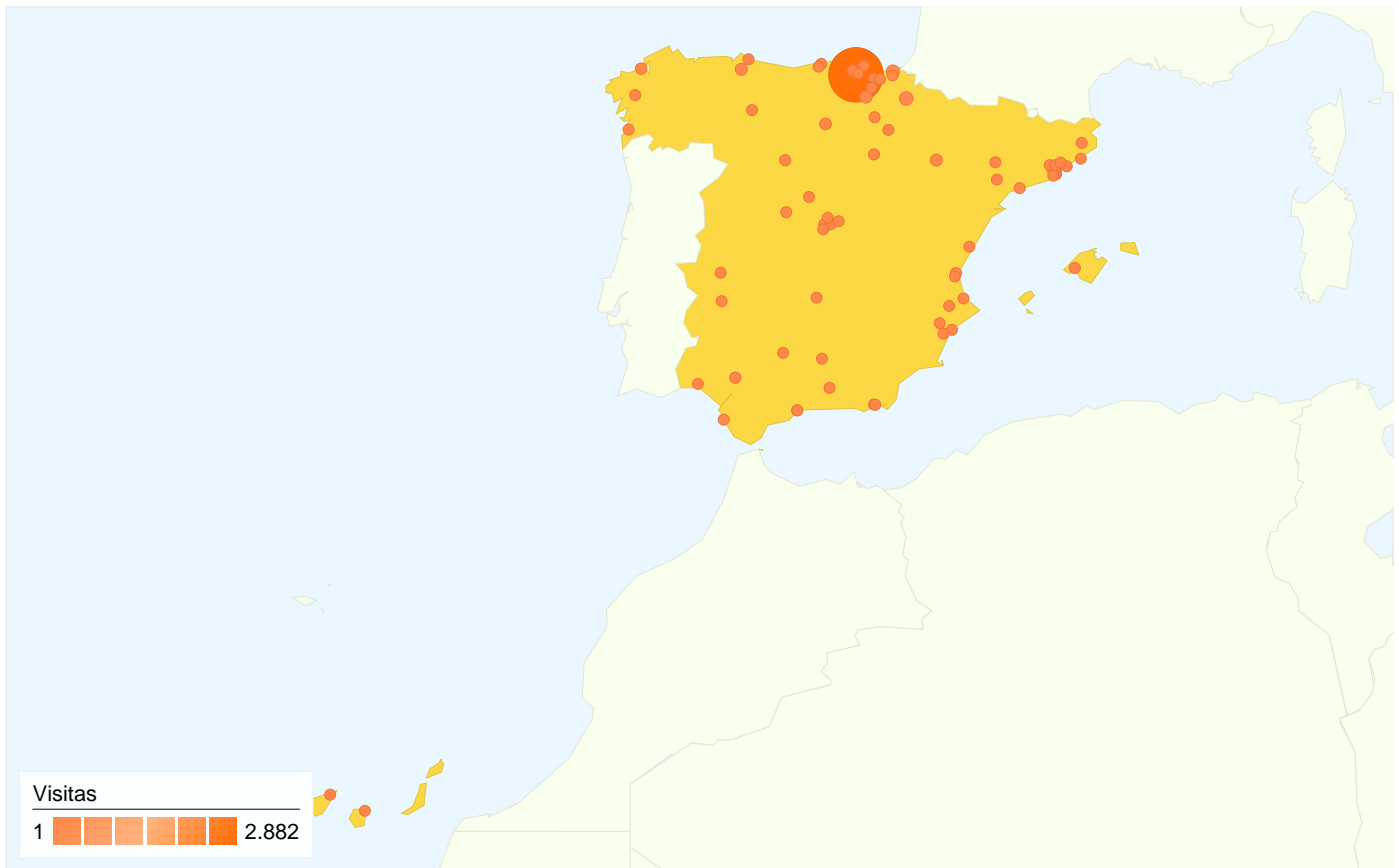

Este país/territorio ha enviado 4.549 visitas a través de 77 ciudades

Uso del sitio

Visitas	Páginas/visita	Promedio de tiempo en el sitio	Porcentaje de visitas nuevas	Porcentaje de rebote	
4.549 Porcentaje del total del sitio: 96,77%	1,61 Promedio del sitio: 1,60 (0,40%)	00:01:32 Promedio del sitio: 00:01:31 (1,32%)	31,77% Promedio del sitio: 33,74% (-5,85%)	67,36% Promedio del sitio: 67,48% (-0,18%)	
Ciudad	Visitas	Páginas/visita	Promedio de tiempo en el sitio	Porcentaje de visitas nuevas	Porcentaje de rebote
Bilbao	2.882	1,55	00:01:33	23,11%	68,60%
Madrid	440	1,55	00:01:10	25,91%	74,77%
Pamplona	177	1,88	00:01:55	57,63%	60,45%
Madrid	141	1,55	00:01:21	25,53%	73,76%
San Sebastian	136	1,76	00:01:55	40,44%	62,50%
Vitoria	105	1,70	00:00:56	57,14%	59,05%
Oviedo	75	1,87	00:02:02	49,33%	61,33%
Las Arenas	69	1,90	00:01:44	50,72%	49,28%
Zaragoza	68	1,81	00:01:49	27,94%	57,35%
Barcelona	64	2,02	00:02:10	78,12%	51,56%
Burgos	50	1,98	00:02:41	60,00%	62,00%