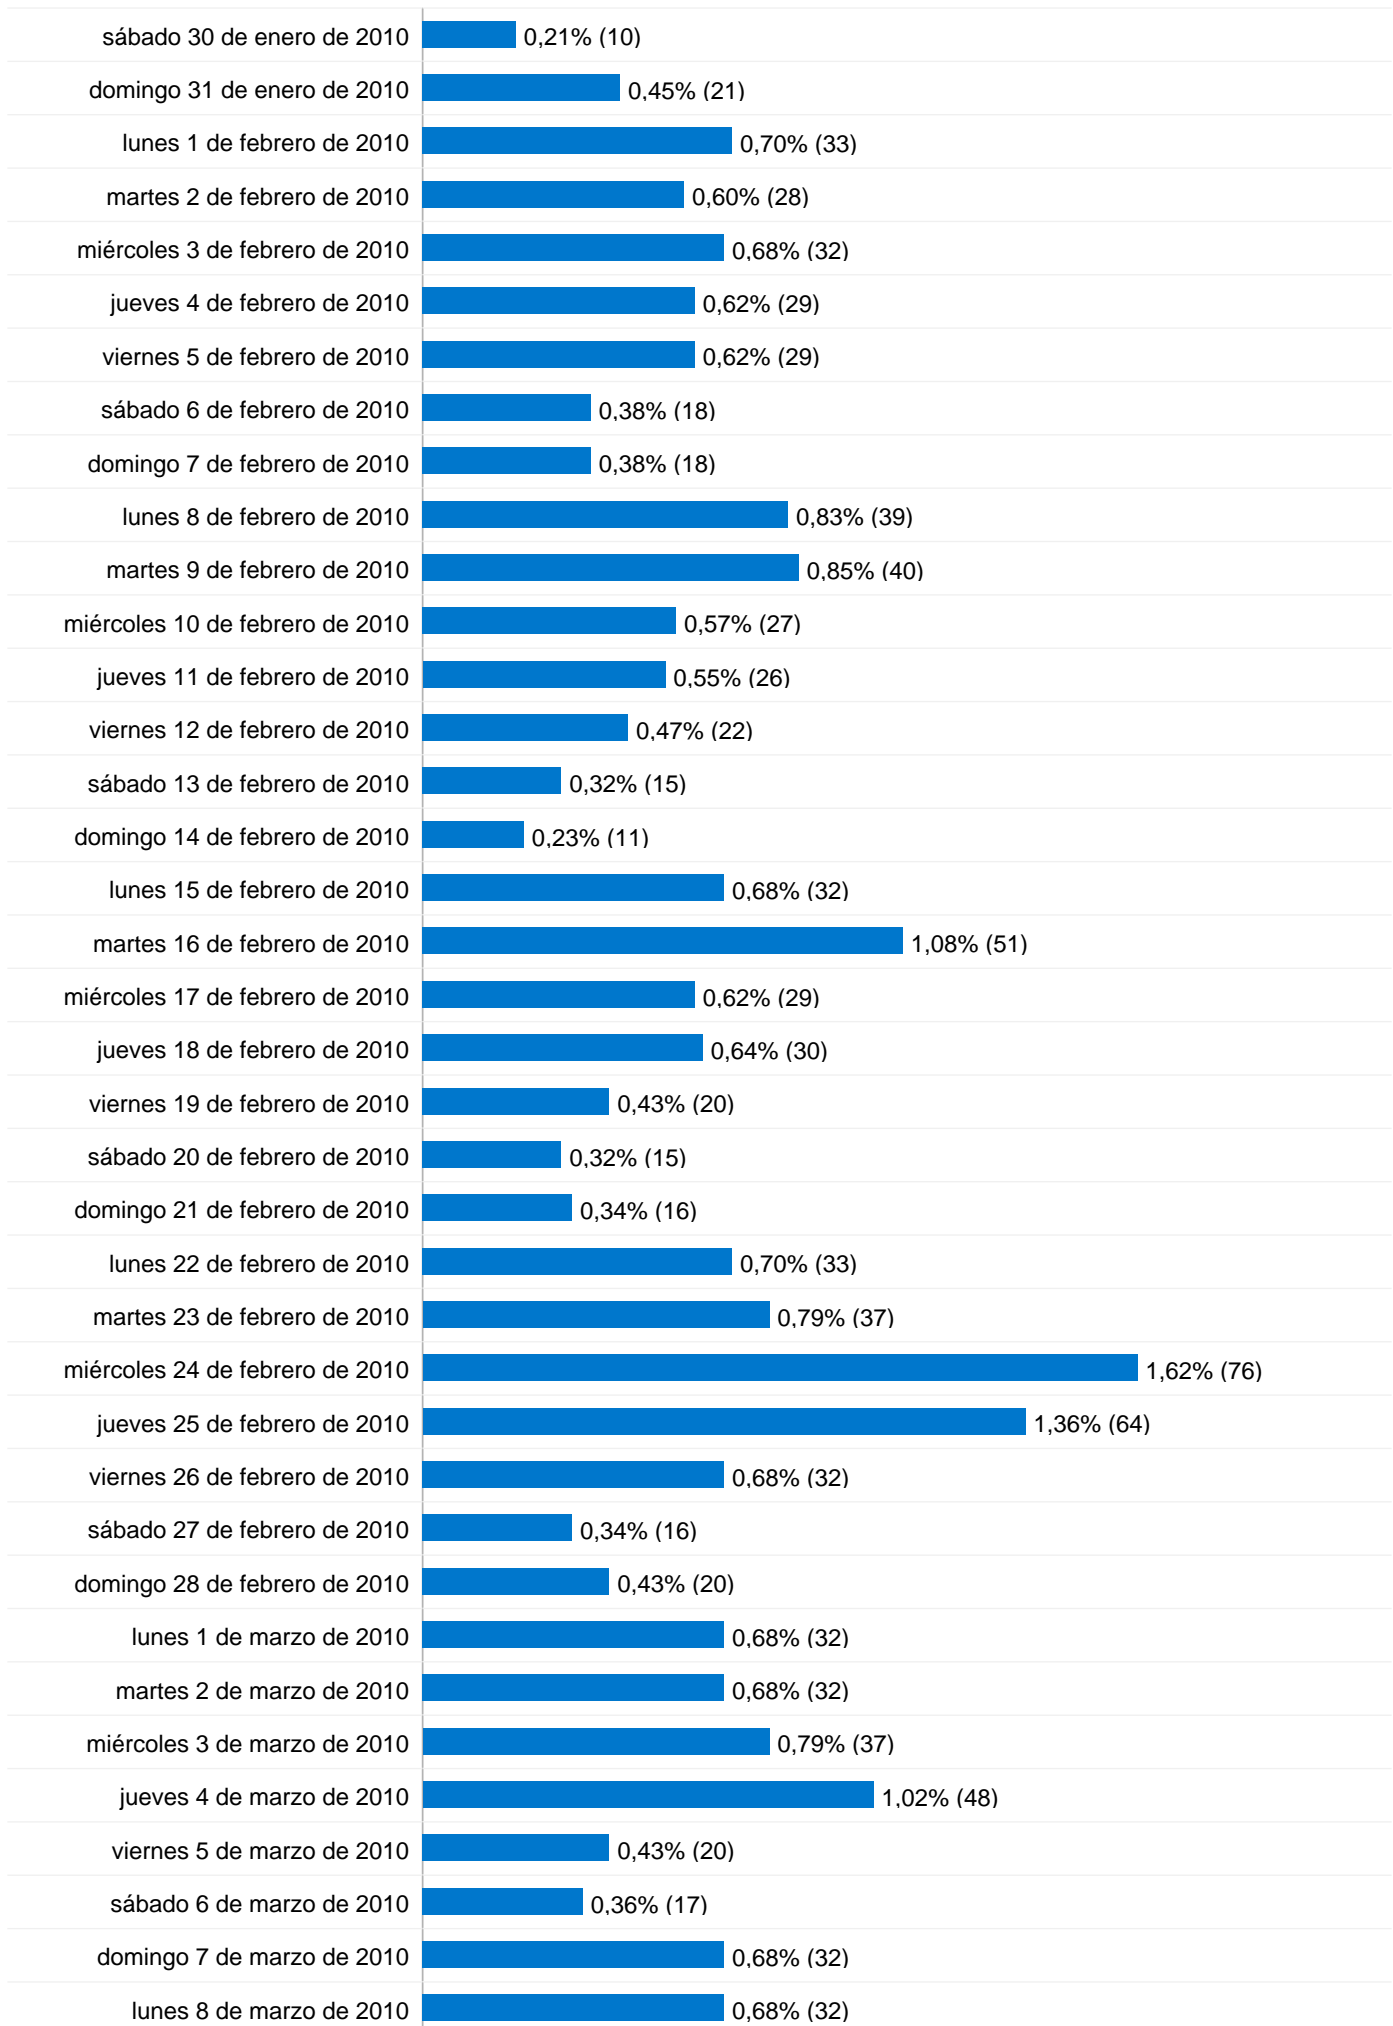

Ese volumen de visitas ha sido generado por 1.732 usuarios que han visitado nuestra página.

El miércoles 24 de febrero y el lunes 26 de abril han sido los días con mayor número de visitas, en concreto 76 visitas cada día.

En la página siguiente pueden consultarse las visitas de todos los usuarios.

Más del 33% de nuestros visitantes son nuevos y el 66% son recurrente.

4.701 Visitas

28,66 Visitas / Día

viernes 1 de enero de 2010	0,21% (10)
sábado 2 de enero de 2010	0,19% (9)
domingo 3 de enero de 2010	0,13% (6)
lunes 4 de enero de 2010	0,26% (12)
martes 5 de enero de 2010	0,28% (13)
miércoles 6 de enero de 2010	0,28% (13)
jueves 7 de enero de 2010	0,34% (16)
viernes 8 de enero de 2010	0,40% (19)
sábado 9 de enero de 2010	0,40% (19)
domingo 10 de enero de 2010	0,28% (13)
lunes 11 de enero de 2010	0,57% (27)
martes 12 de enero de 2010	0,49% (23)
miércoles 13 de enero de 2010	0,79% (37)
jueves 14 de enero de 2010	0,85% (40)
viernes 15 de enero de 2010	0,53% (25)
sábado 16 de enero de 2010	0,32% (15)
domingo 17 de enero de 2010	0,53% (25)
lunes 18 de enero de 2010	0,66% (31)
martes 19 de enero de 2010	0,60% (28)
miércoles 20 de enero de 2010	0,47% (22)
jueves 21 de enero de 2010	0,57% (27)
viernes 22 de enero de 2010	0,40% (19)
sábado 23 de enero de 2010	0,28% (13)
domingo 24 de enero de 2010	0,57% (27)
lunes 25 de enero de 2010	0,70% (33)
martes 26 de enero de 2010	0,60% (28)
miércoles 27 de enero de 2010	0,98% (46)
jueves 28 de enero de 2010	0,87% (41)
viernes 29 de enero de 2010	0,60% (28)

¿De dónde proceden nuestras visitas?

Las 4.700 visitas que hemos recibido provienen de 24 países distintos. Los países que más nos han visitado son:

- España
- Argentina
- Colombia
- Chile
- Estados Unidos
- Mexico
- Portugal
- Irlanda...

En la página siguiente se puede consultar el listado completo.

4.548 provienen de 77 localidades españolas, las más importantes:

- Bilbao
- Madrid
- Pamplona
- San Sebastián
- Vitoria
- Oviedo

Gráfico de visitas por ubicación