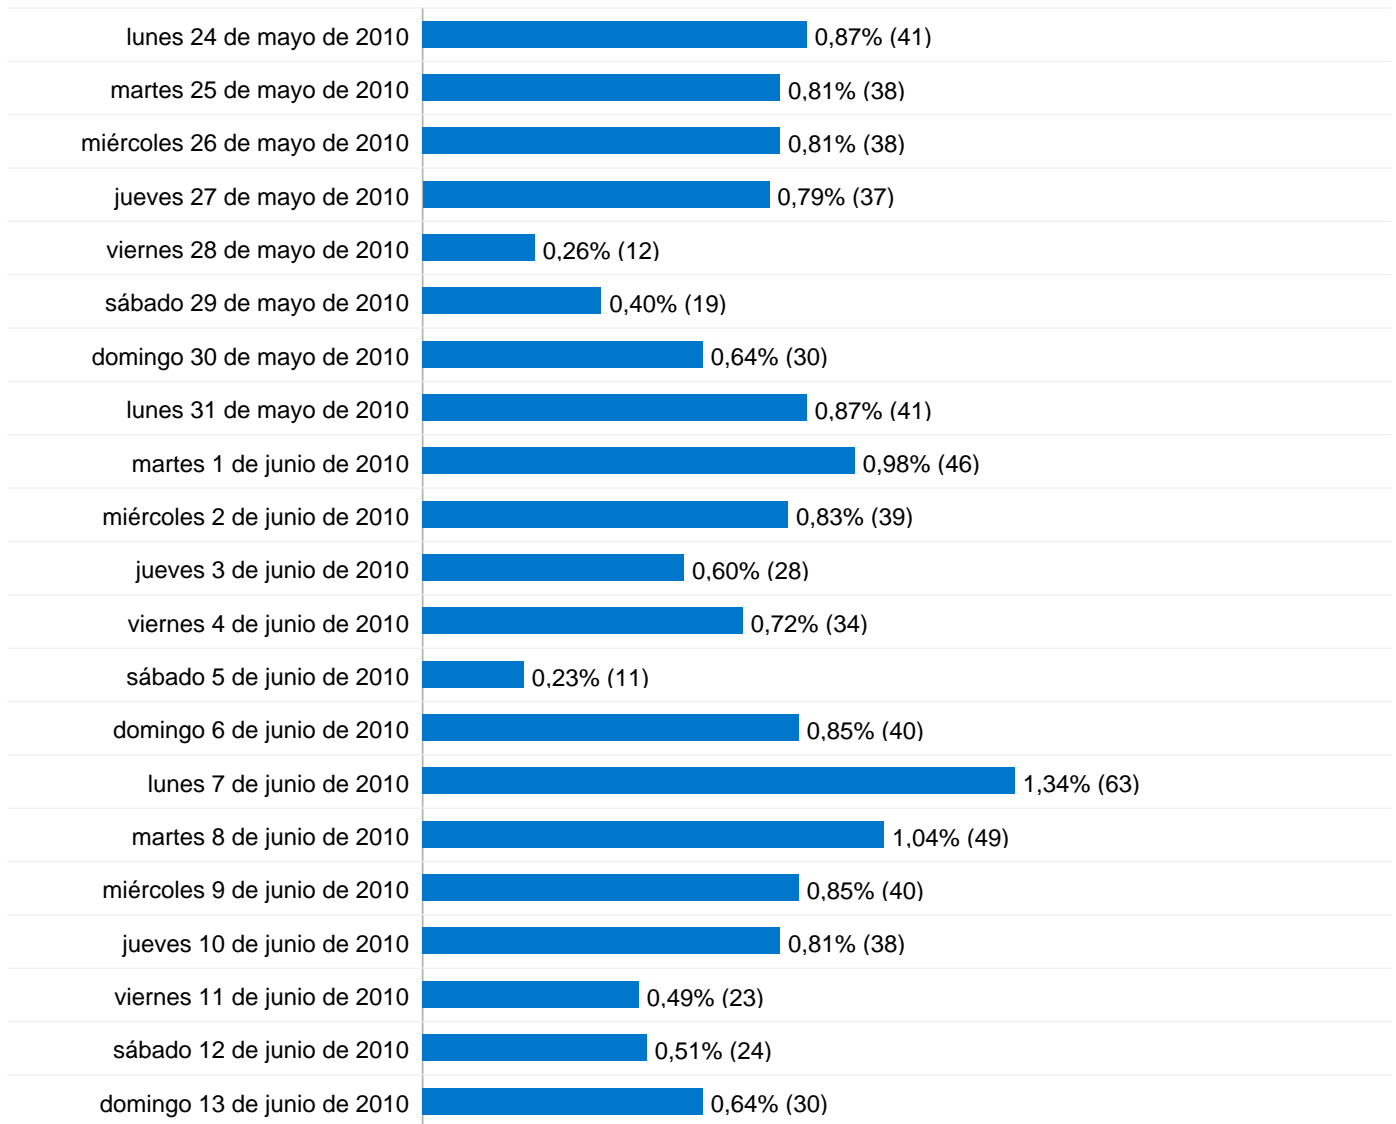

Ese volumen de visitas ha sido generado por 1.732 usuarios que han visitado nuestra página.

El miércoles 24 de febrero y el lunes 26 de abril han sido los días con mayor número de visitas, en concreto 76 visitas cada día.

En la página siguiente pueden consultarse las visitas de todos los usuarios.

Más del 33% de nuestros visitantes son nuevos y el 66% son recurrente.

4.701 Visitas

28,66 Visitas / Día

viernes 1 de enero de 2010	0,21% (10)
sábado 2 de enero de 2010	0,19% (9)
domingo 3 de enero de 2010	0,13% (6)
lunes 4 de enero de 2010	0,26% (12)
martes 5 de enero de 2010	0,28% (13)
miércoles 6 de enero de 2010	0,28% (13)
jueves 7 de enero de 2010	0,34% (16)
viernes 8 de enero de 2010	0,40% (19)
sábado 9 de enero de 2010	0,40% (19)
domingo 10 de enero de 2010	0,28% (13)
lunes 11 de enero de 2010	0,57% (27)
martes 12 de enero de 2010	0,49% (23)
miércoles 13 de enero de 2010	0,79% (37)
jueves 14 de enero de 2010	0,85% (40)
viernes 15 de enero de 2010	0,53% (25)
sábado 16 de enero de 2010	0,32% (15)
domingo 17 de enero de 2010	0,53% (25)
lunes 18 de enero de 2010	0,66% (31)
martes 19 de enero de 2010	0,60% (28)
miércoles 20 de enero de 2010	0,47% (22)
jueves 21 de enero de 2010	0,57% (27)
viernes 22 de enero de 2010	0,40% (19)
sábado 23 de enero de 2010	0,28% (13)
domingo 24 de enero de 2010	0,57% (27)
lunes 25 de enero de 2010	0,70% (33)
martes 26 de enero de 2010	0,60% (28)
miércoles 27 de enero de 2010	0,98% (46)
jueves 28 de enero de 2010	0,87% (41)
viernes 29 de enero de 2010	0,60% (28)

¿De dónde proceden nuestras visitas?

Las 4.700 visitas que hemos recibido provienen de 24 países distintos. Los países que más nos han visitado son:

- España
- Argentina
- Colombia
- Chile
- Estados Unidos
- Mexico
- Portugal
- Irlanda...

En la página siguiente se puede consultar el listado completo.

4.548 provienen de 77 localidades españolas, las más importantes:

- Bilbao
- Madrid
- Pamplona
- San Sebastián
- Vitoria
- Oviedo

Gráfico de visitas por ubicación