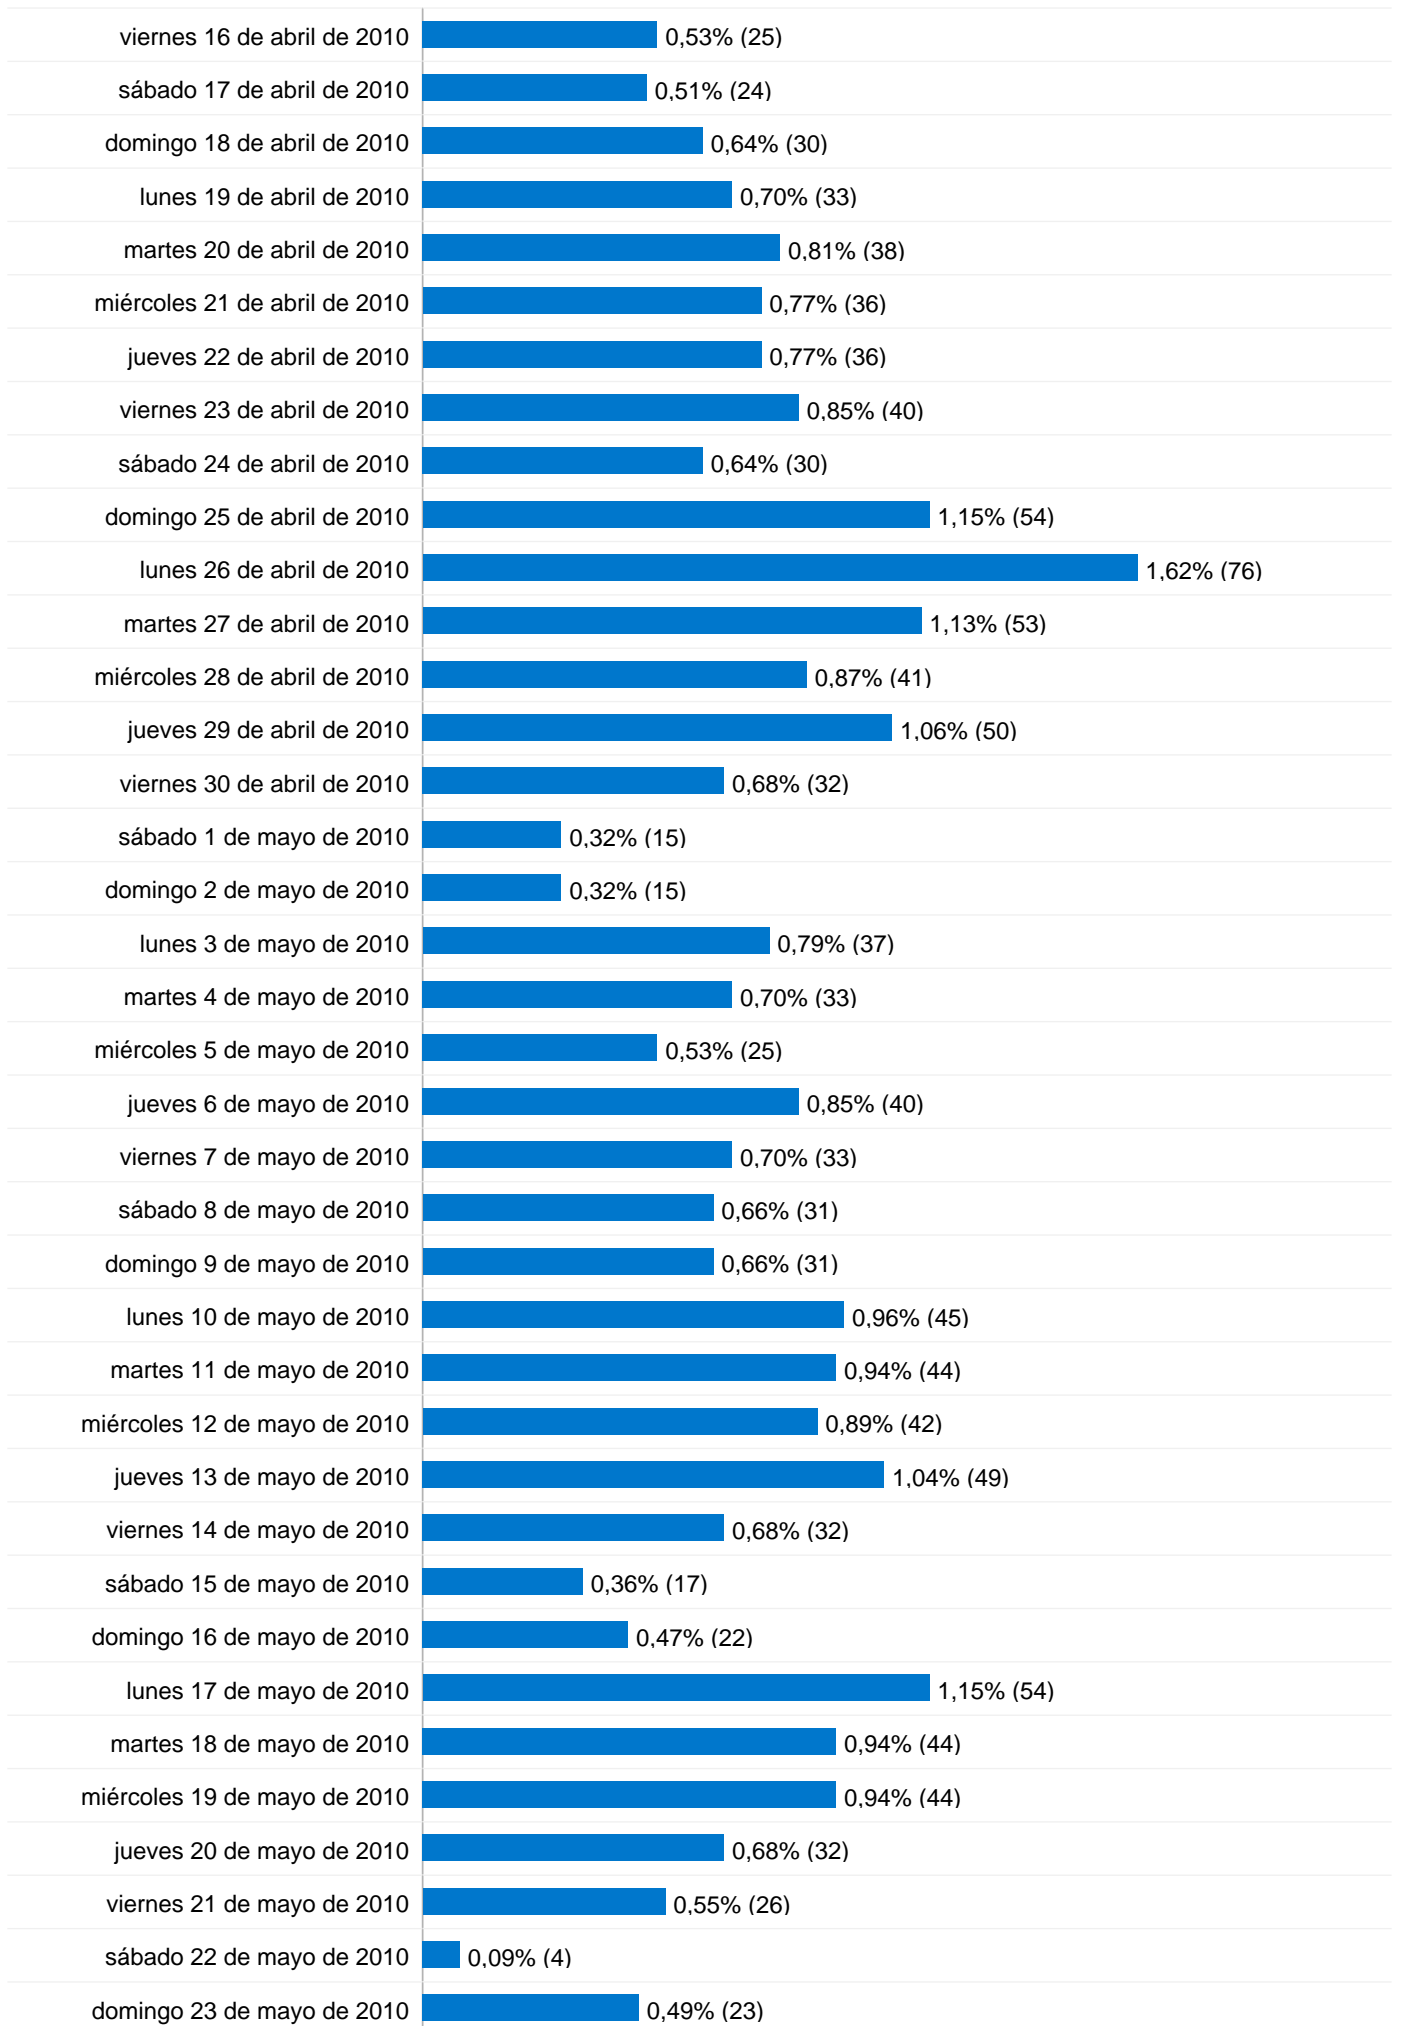

Ese volumen de visitas ha sido generado por 1.732 usuarios que han visitado nuestra página.

El miércoles 24 de febrero y el lunes 26 de abril han sido los días con mayor número de visitas, en concreto 76 visitas cada día.

En la página siguiente pueden consultarse las visitas de todos los usuarios.

Más del 33% de nuestros visitantes son nuevos y el 66% son recurrente.

4.701 Visitas

28,66 Visitas / Día

viernes 1 de enero de 2010	0,21% (10)
sábado 2 de enero de 2010	0,19% (9)
domingo 3 de enero de 2010	0,13% (6)
lunes 4 de enero de 2010	0,26% (12)
martes 5 de enero de 2010	0,28% (13)
miércoles 6 de enero de 2010	0,28% (13)
jueves 7 de enero de 2010	0,34% (16)
viernes 8 de enero de 2010	0,40% (19)
sábado 9 de enero de 2010	0,40% (19)
domingo 10 de enero de 2010	0,28% (13)
lunes 11 de enero de 2010	0,57% (27)
martes 12 de enero de 2010	0,49% (23)
miércoles 13 de enero de 2010	0,79% (37)
jueves 14 de enero de 2010	0,85% (40)
viernes 15 de enero de 2010	0,53% (25)
sábado 16 de enero de 2010	0,32% (15)
domingo 17 de enero de 2010	0,53% (25)
lunes 18 de enero de 2010	0,66% (31)
martes 19 de enero de 2010	0,60% (28)
miércoles 20 de enero de 2010	0,47% (22)
jueves 21 de enero de 2010	0,57% (27)
viernes 22 de enero de 2010	0,40% (19)
sábado 23 de enero de 2010	0,28% (13)
domingo 24 de enero de 2010	0,57% (27)
lunes 25 de enero de 2010	0,70% (33)
martes 26 de enero de 2010	0,60% (28)
miércoles 27 de enero de 2010	0,98% (46)
jueves 28 de enero de 2010	0,87% (41)
viernes 29 de enero de 2010	0,60% (28)

¿De dónde proceden nuestras visitas?

Las 4.700 visitas que hemos recibido provienen de 24 países distintos. Los países que más nos han visitado son:

- España
- Argentina
- Colombia
- Chile
- Estados Unidos
- Mexico
- Portugal
- Irlanda...

En la página siguiente se puede consultar el listado completo.

4.548 provienen de 77 localidades españolas, las más importantes:

- Bilbao
- Madrid
- Pamplona
- San Sebastián
- Vitoria
- Oviedo

Gráfico de visitas por ubicación